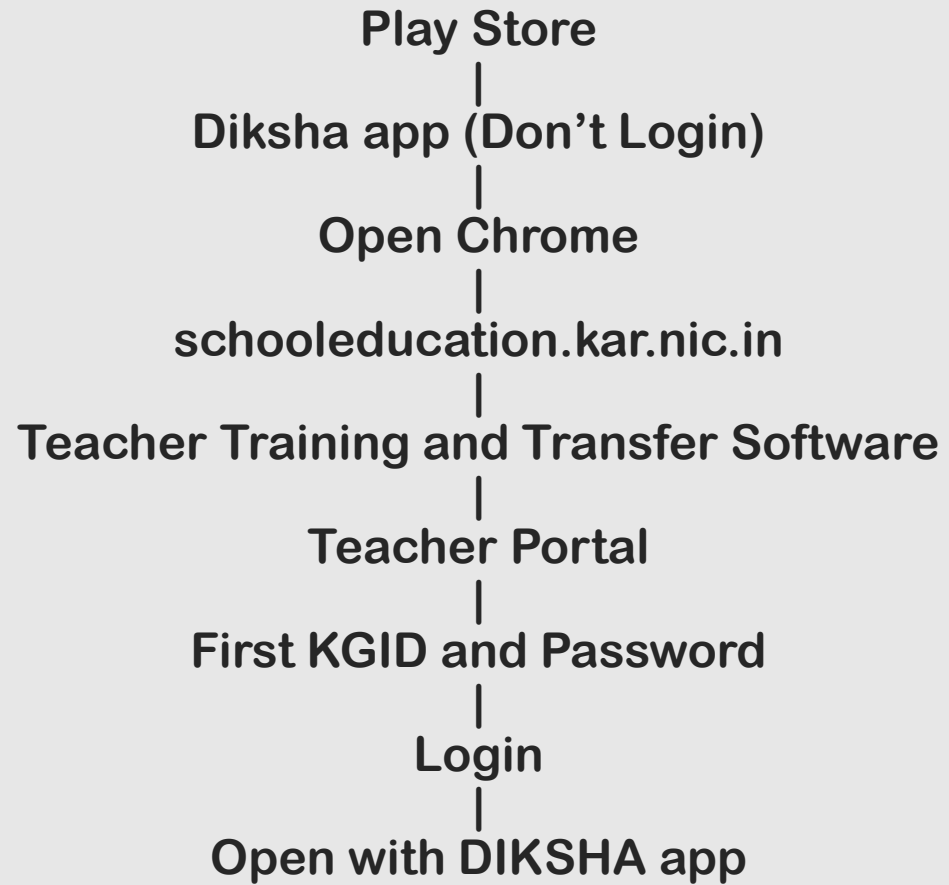

ಪಾಸ್‌ವರ್ಡ್ ಮರೆತಿದ್ದರೆ “ಸೆಟ್ ಪಾಸ್‌ವರ್ಡ್” ಮೇಲೆ ಕ್ಲಿಕ್ ಮಾಡಿ ಹೊಸ ಪಾಸ್‌ವರ್ಡ್ ಸೃಜಿಸಿಕೊಳ್ಳಬೇಕು.

**11. ನಂತರ ಓಪನ್ ವಿತ್
ದಿಕ್ಖಾ ಆಪ್ ಕೂಡಬೇಕು.**

12. ಈಗ ನಾವು ಬಿಕ್ಕಾ
ವೆಬ್‌ತಾಣದಲ್ಲಿ SSO
ಮೂಲಕ ಲಾಗಿನ್ ಆಗಿದ್ದೇವೆ.

FLOW CHART

ವಂದನೆಗಳು