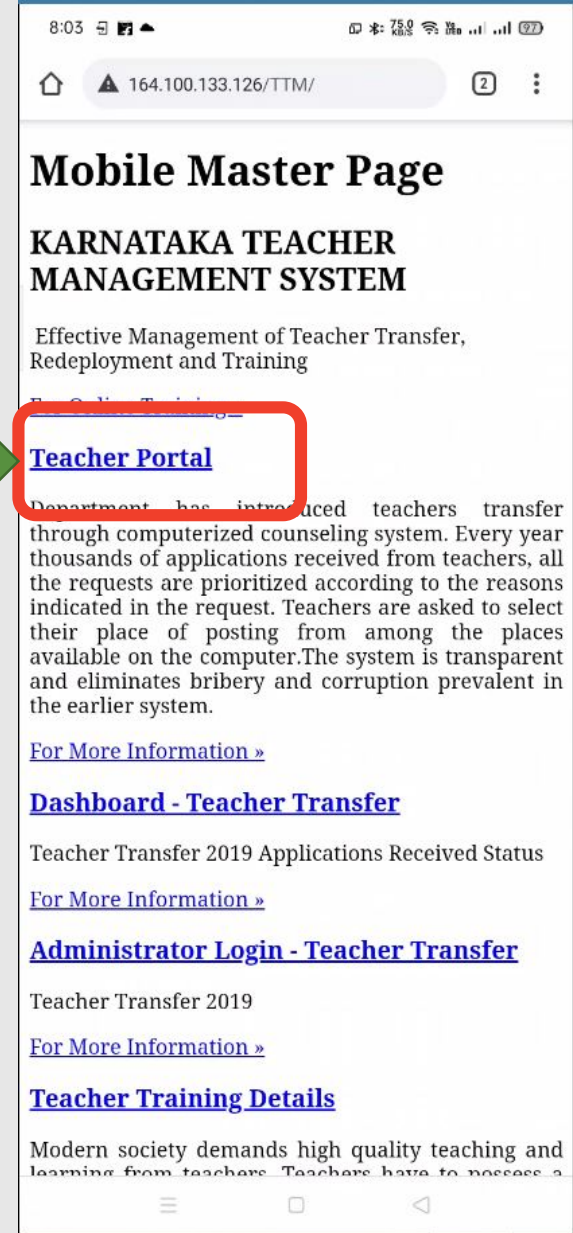

9. Teacher Portal ಅಂಕರ ಮೆಲೆ ಕ್ಲಿಕ್ ಮಾಡಿ.