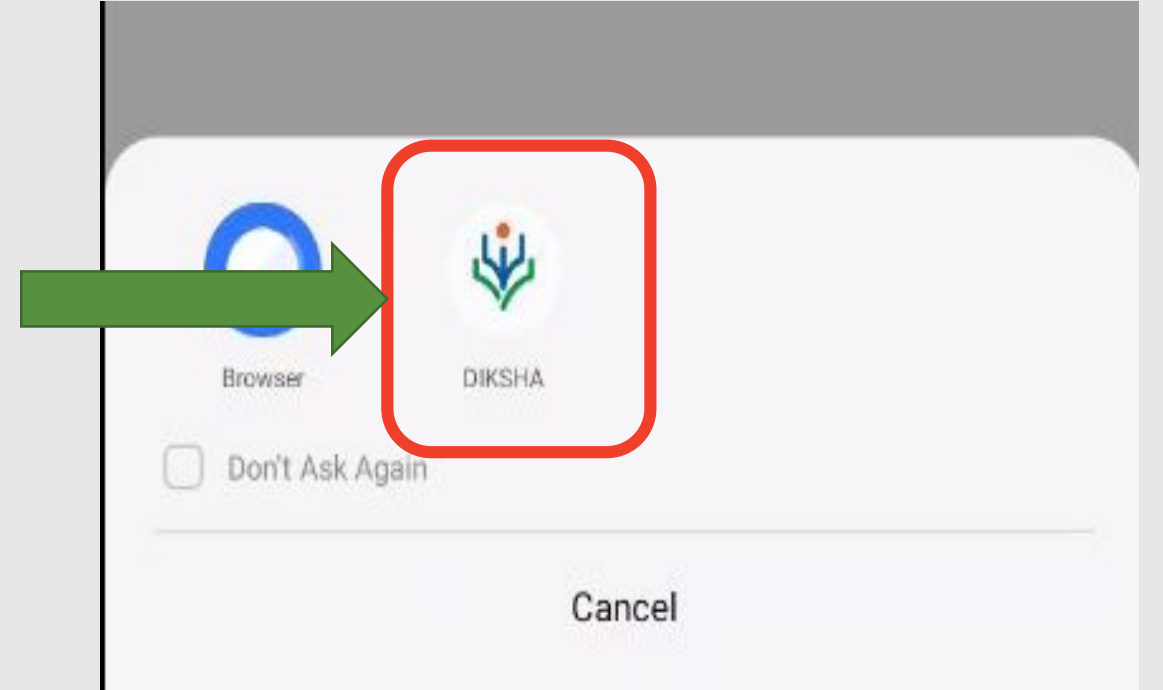

ಪಾಸ್‌ವರ್ಡ್ ಮರೆತಿದ್ದರೆ “ಸೆಟ್ ಪಾಸ್‌ವರ್ಡ್” ಮೇಲೆ ಕ್ಲಿಕ್ ಮಾಡಿ ಹೊಸ ಪಾಸ್‌ವರ್ಡ್ ಸೃಜಿಸಿಕೊಳ್ಳಬೇಕು.

**11. ನಂತರ ಓಪನ್ ವಿತ್
ದಿಕ್ಖಾ ಆಪ್ ಕೂಡಬೇಕು.**

12. ಈಗ ನಾವು ಬಿಕ್ಕಾ
ವೆಬ್‌ತಾಣದಲ್ಲಿ SSO
ಮೂಲಕ ಲಾಗಿನ್ ಆಗಿದ್ದೇವೆ.

FLOW CHART

ವಂದನೆಗಳು