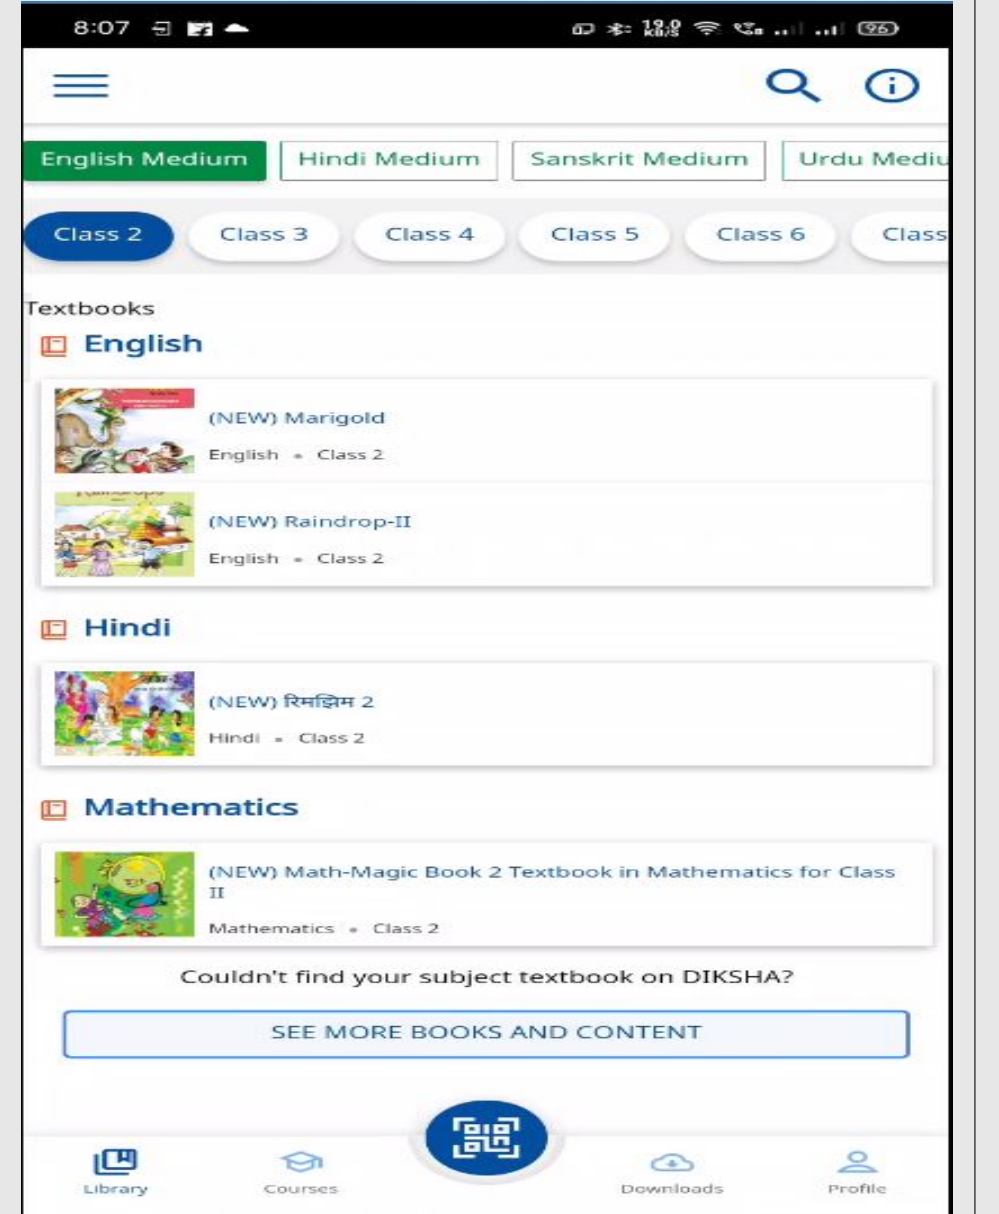

ಪಾಸ್‌ವರ್ಡ್ ಮರೆತಿದ್ದರೆ “ಸೆಟ್ ಪಾಸ್‌ವರ್ಡ್” ಮೇಲೆ ಕ್ಲಿಕ್ ಮಾಡಿ ಹೊಸ ಪಾಸ್‌ವರ್ಡ್ ಸೃಜಿಸಿಕೊಳ್ಳಬೇಕು.

**11. ನಂತರ ಓಪನ್ ವಿತ್
ದಿಕ್ಖಾ ಆಪ್ ಕೂಡಬೇಕು.**

12. ಈಗ ನಾವು ಬಿಕ್ಕಾ
ವೆಬ್‌ತಾಣದಲ್ಲಿ SSO
ಮೂಲಕ ಲಾಗಿನ್ ಆಗಿದ್ದೇವೆ.

FLOW CHART

ವಂದನೆಗಳು