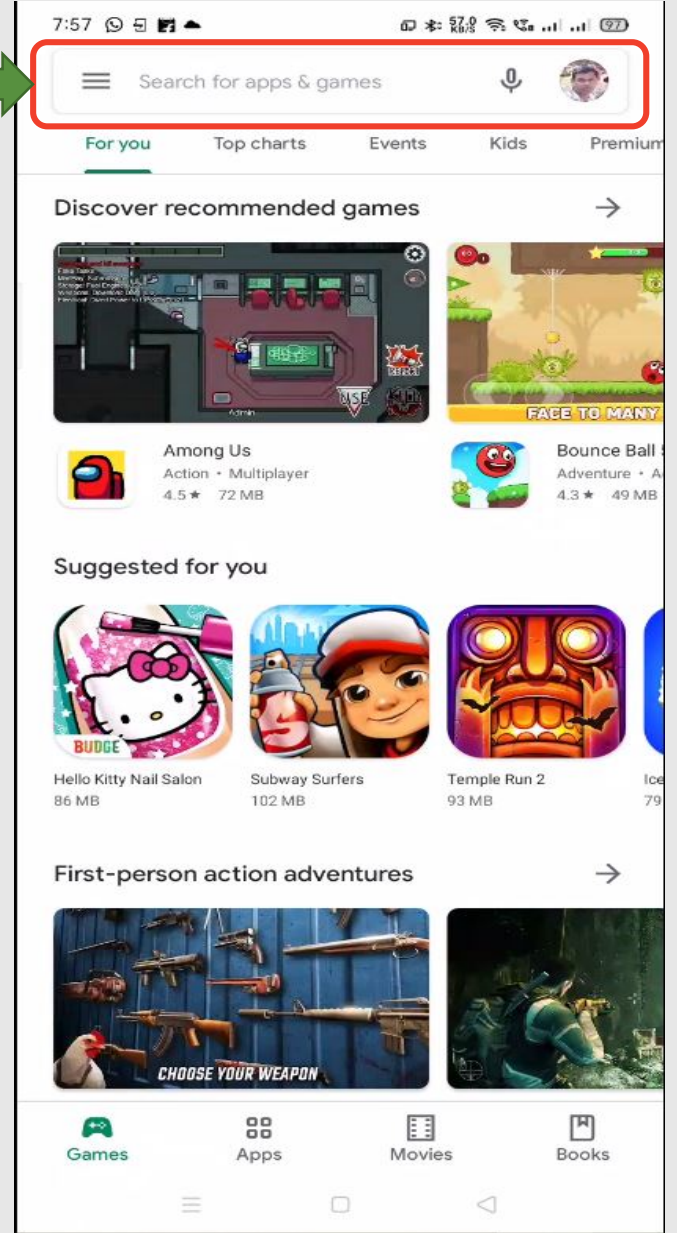

NISHTHA

National Initiative for School Heads' and
Teacher Holistic Advancement

SSO Single Sign On

ಮೊಬೈಲ್ ಫೋನ್ ಮೂಲಕ ದಿಕ್ಲಾ ಆಪ್ಗೆ ಲಾಗಿನ್ ಆಗುವುದು ಹೇಗೆ?

**1. ನಮ್ಮ ಮೊಬೈಲ್
ಫೋನ್‌ನ ಹೋಂ ಸ್ಕ್ರೀನ್
ಕಲಿ ರೀತಿಯಾಗಿ
ಕಾಣುತ್ತದೆ. ಪ್ಲೇ ಸ್ಟೋರ್
ಮೇಲೆ ಕ್ಲಿಕ್ ಮಾಡಿ.**

2. ಸರ್ಚ್
ಬಾರ್‌ನಲ್ಲಿ ಕ್ಲಿಕ್
ಮಾಡಿ
DIKSHA
ಎಂದು ಟೈಪ್
ಮಾಡಿ.

3. ದಿಕ್ಖಾ ಆಪ್
ಡೌನ್‌ಲೋಡ್
ಮಾಡಿಕೊಳ್ಳಬೇಕು.
ಆದರೆ ಲಾಗಿನ್
ಆಗಬಾರದು.

7:58 20.0 97%

DIKSHA - Platform for School Education
NCERT (MHRD, Government of India)
Contains ads