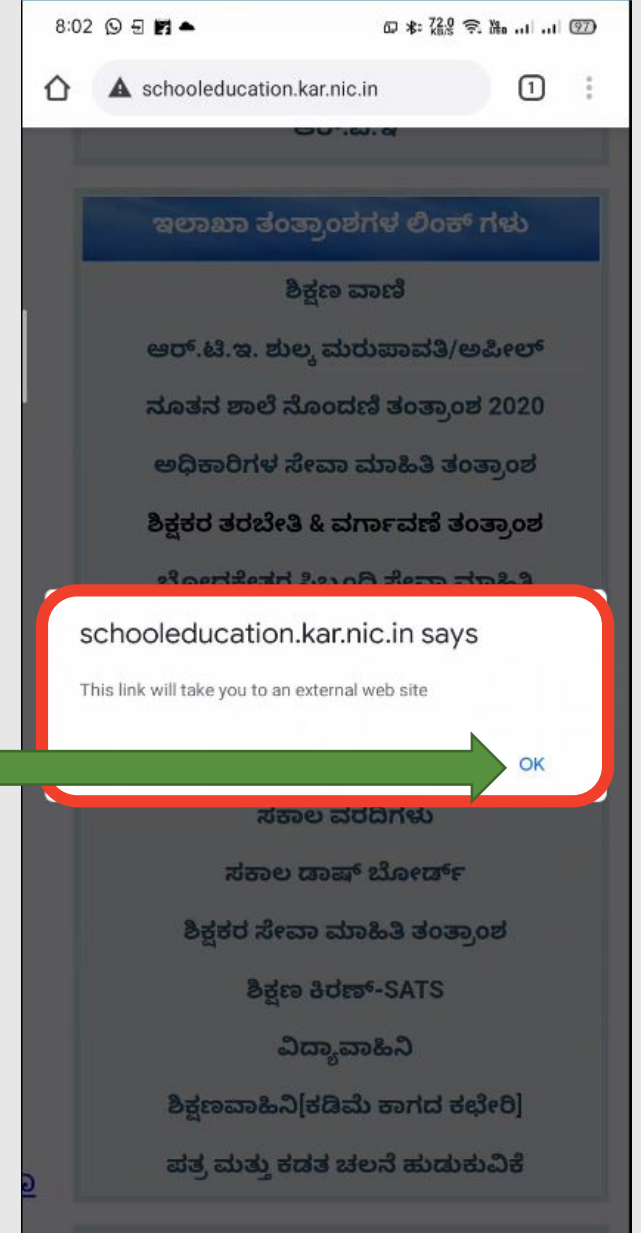

8. OK ಎಂಬುದರ ಮೇಲೆ ಫೈರ್ ಮಾಡಿ.